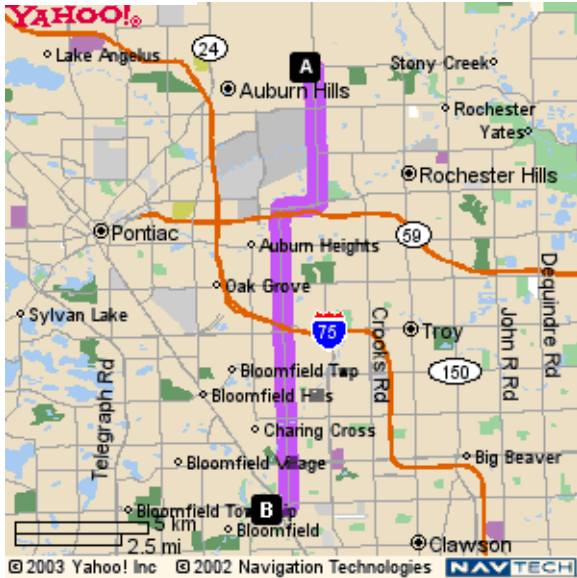

Springdale
300 Strathmore Dr.
Bloomfield Hills, MI 48004
248 647 0480

Directions

1. Start at **3200 W TIENKEN RD, ROCHESTER HILLS** on **TIENKEN RD/W TIENKEN RD**
- go **0.2** mi
2. Turn **R** on **N ADAMS RD** - go **0.9** mi
3. Continue on **ADAMS RD/S ADAMS RD** - go **< 0.1** mi
4. Continue on **S ADAMS RD** - go **2.0** mi
5. Continue on **ADAMS RD/S ADAMS RD** - go **0.2** mi
6. Turn **R** on **HAMLIN RD/W HAMLIN RD** - go **0.1** mi
7. Continue on **HAMLIN RD** - go **0.7** mi
8. Continue on **CONNECTING ROAD** - go **< 0.1** mi
9. Turn **L** on **S ADAMS RD** - go **1.8** mi
10. Continue on **N ADAMS RD** - go **4.2** mi
11. Turn **R** on **W BIG BEAVER RD** - go **0.6** mi
12. Turn **R** on **BROOKDALE RD** - go **< 0.1** mi
13. **BROOKDALE RD** becomes **BROOKDALE RD/BROOKDALE ST** - go **0.3** mi
14. Turn **R** on **STRATHMORE RD/STRATHMORE ST** - go **0.1** mi
15. Arrive at **300 STRATHMORE RD, BLOOMFIELD HILLS**

Approximate time: 19 minutes