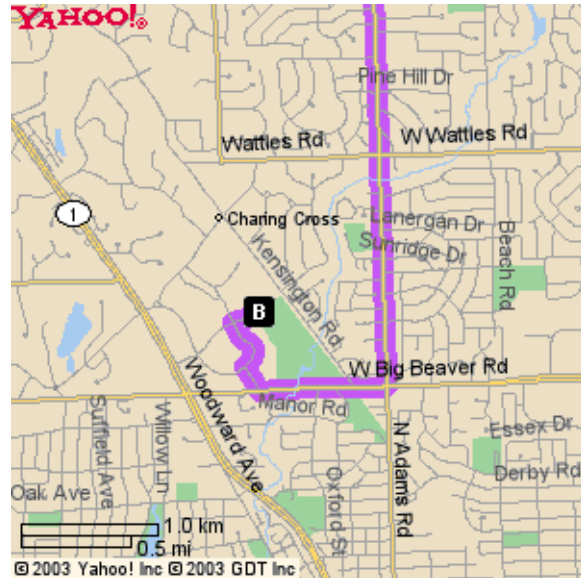

Springdale
300 Strathmore Dr.
Bloomfield Hills, MI 48004
248 647 0480

Directions

1. Start at **3200 W TIENKEN RD, ROCHESTER HILLS** on **TIENKEN RD/W TIENKEN RD**
- go **0.2** mi
2. Turn **R** on **N ADAMS RD** - go **0.9** mi
3. Continue on **ADAMS RD/S ADAMS RD** - go **< 0.1** mi
4. Continue on **S ADAMS RD** - go **2.0** mi
5. Continue on **ADAMS RD/S ADAMS RD** - go **0.2** mi
6. Turn **R** on **HAMLIN RD/W HAMLIN RD** - go **0.1** mi
7. Continue on **HAMLIN RD** - go **0.7** mi
8. Continue on **CONNECTING ROAD** - go **< 0.1** mi
9. Turn **L** on **S ADAMS RD** - go **1.8** mi
10. Continue on **N ADAMS RD** - go **4.2** mi
11. Turn **R** on **W BIG BEAVER RD** - go **0.6** mi
12. Turn **R** on **BROOKDALE RD** - go **< 0.1** mi
13. **BROOKDALE RD** becomes **BROOKDALE RD/BROOKDALE ST** - go **0.3** mi
14. Turn **R** on **STRATHMORE RD/STRATHMORE ST** - go **0.1** mi
15. Arrive at **300 STRATHMORE RD, BLOOMFIELD HILLS**

Approximate time: 19 minutes